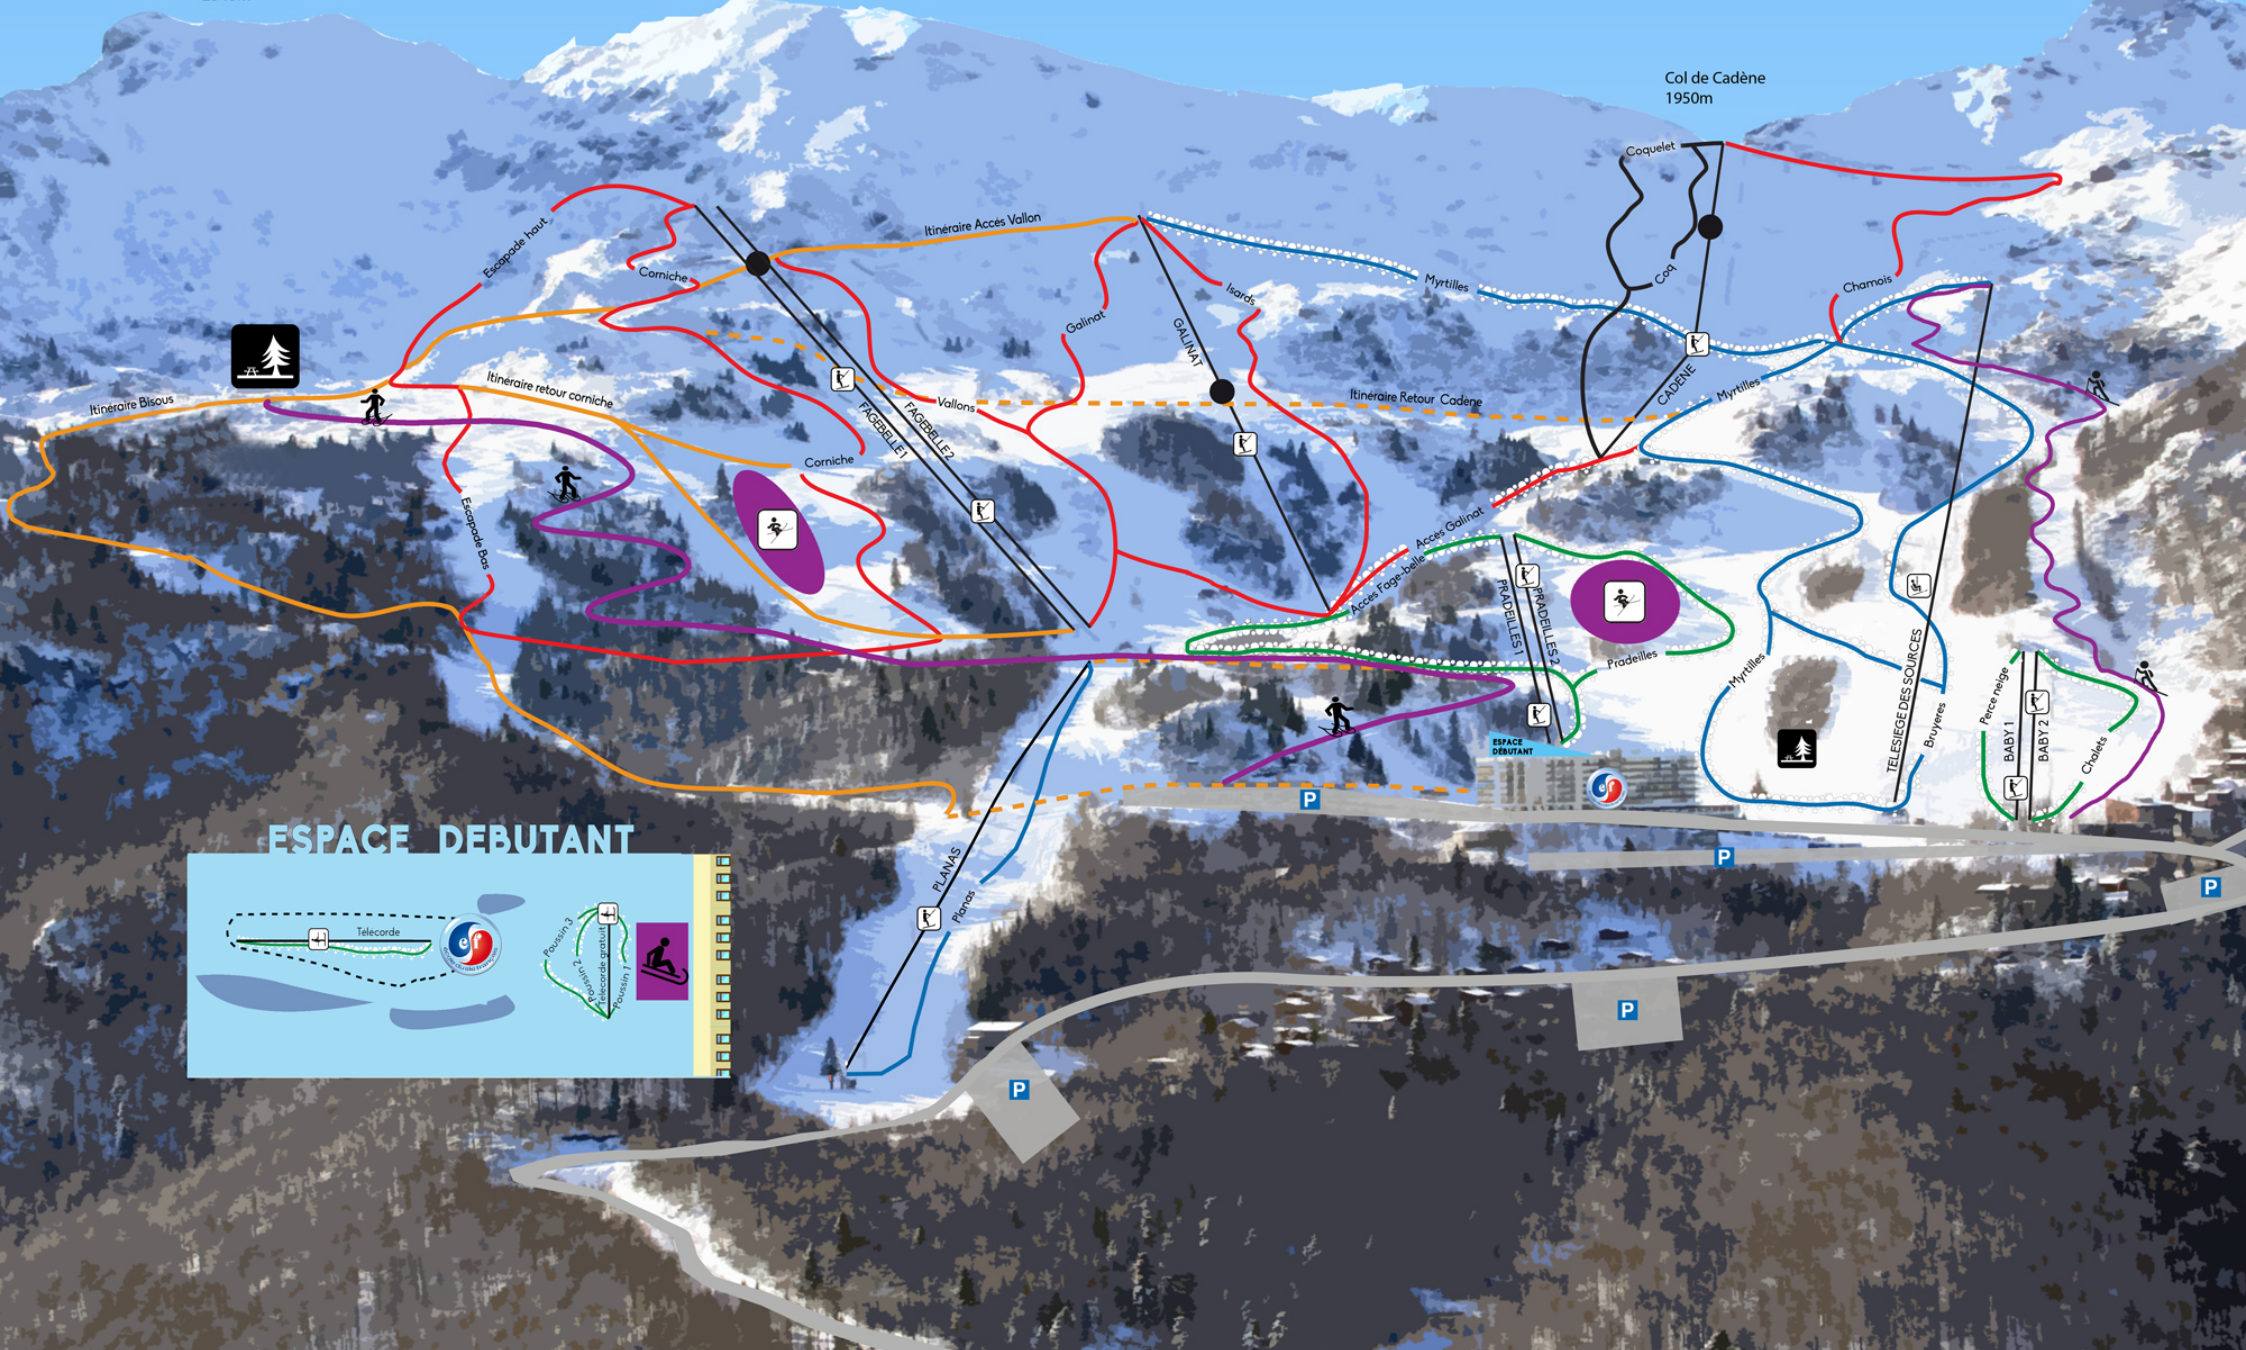

Pic St Barthélémy
2348m

Pic Galinat
2115m

Pic du Han
2050m

Col de Cadène
1950m

ESPACE DEBUTANT