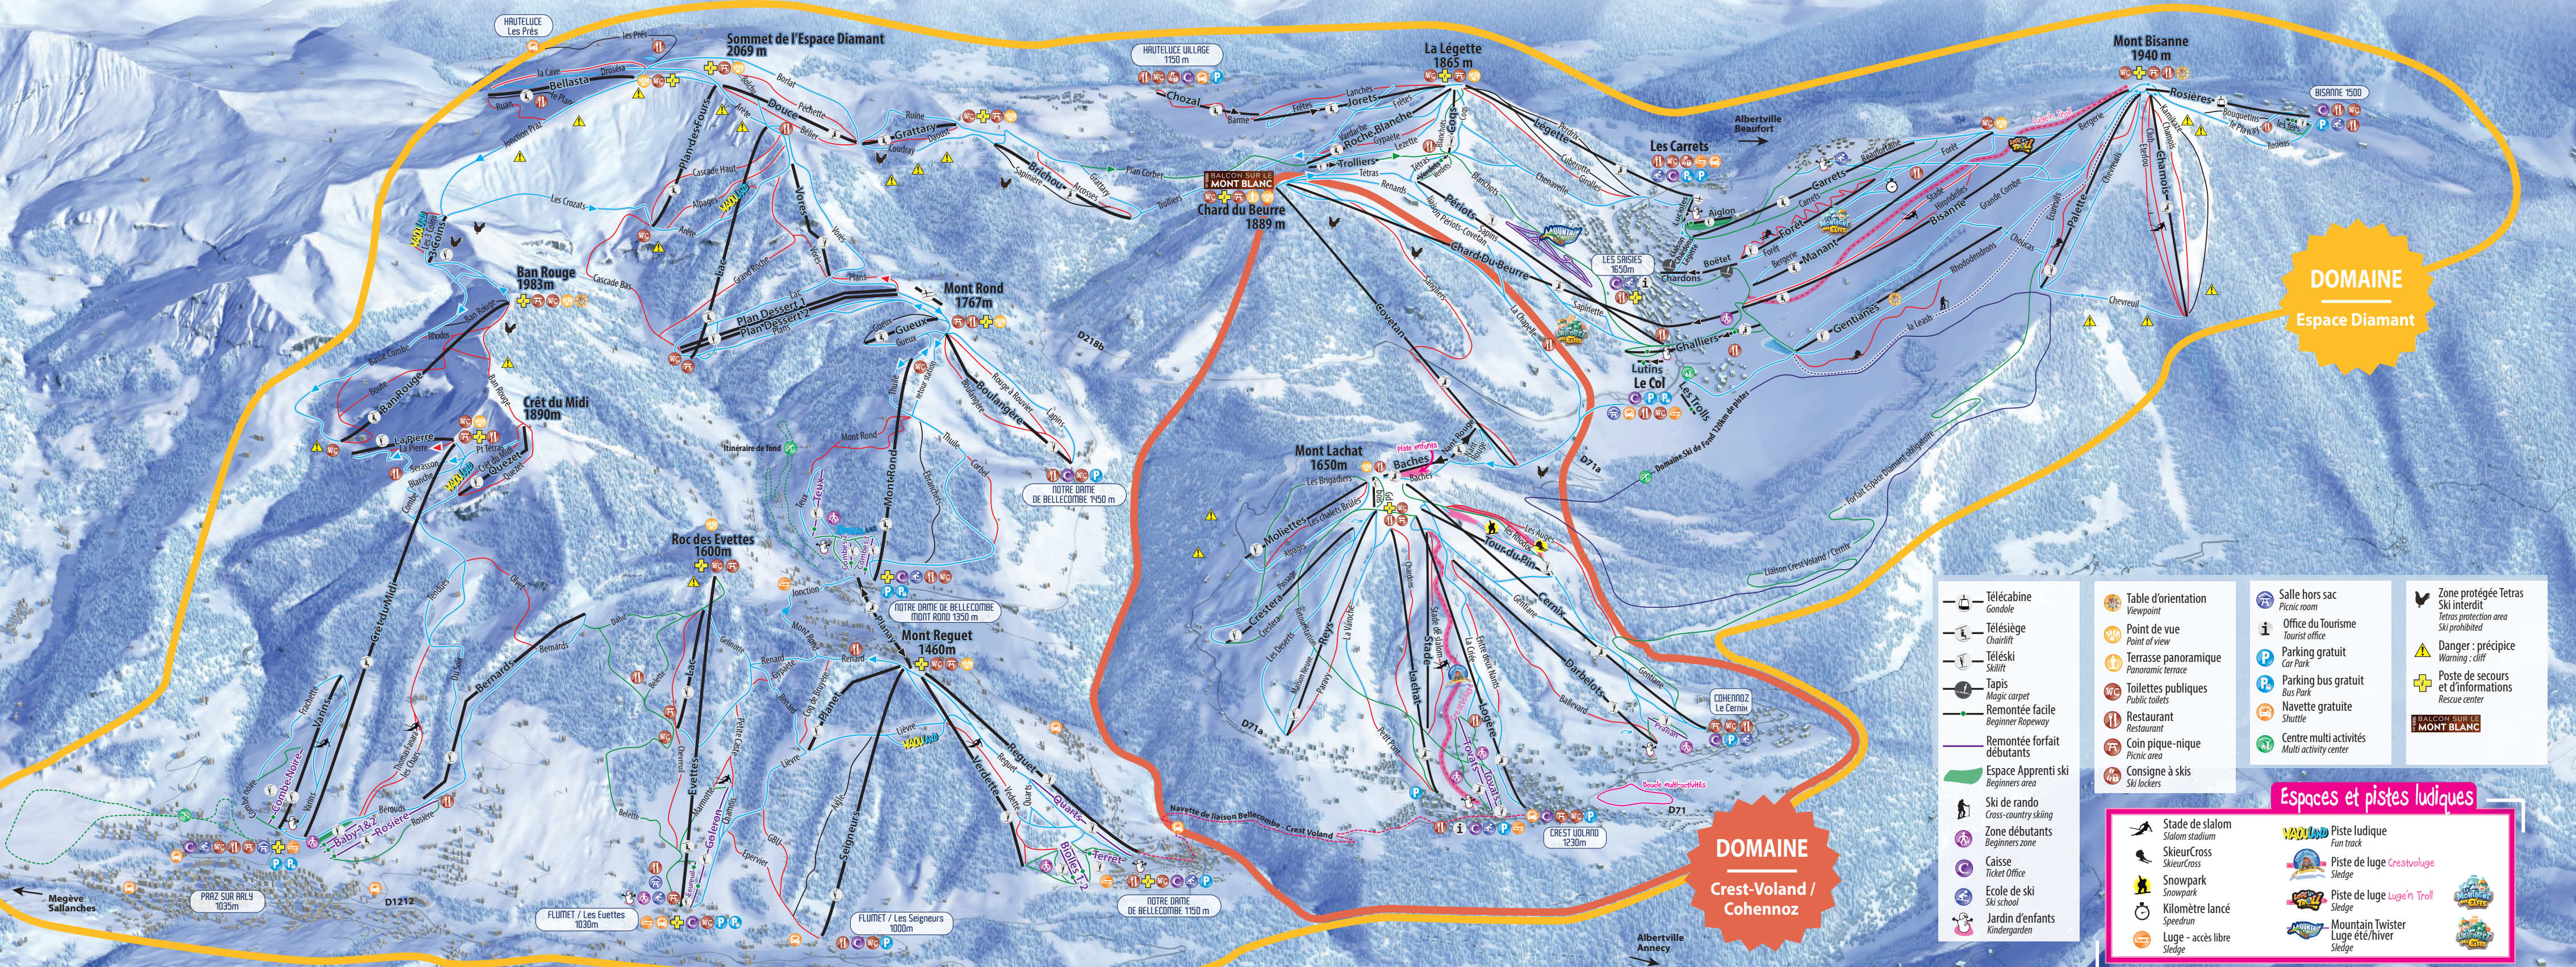

Aiguille Verte  
4122m

Aiguille du Midi  
3842m

Mont Blanc 4810m

Dôme de Miage  
3673m

Aiguilles de Tré la Tête  
3930m

# Espace Diamant

Regard sur le Mont-Blanc

PRAZ SUR ARLY - FLUMET - NOTRE DAME DE BELLECOMBE  
CREST VOLAND / COHENNOZ - LES SAISIÉS / HAUTELUCE  
192 km de pistes

La Pierra Menta  
2714m

**DOMAINE**  
Espace Diamant

**DOMAINE**  
Crest-Voland /  
Cohennoz

<ul style="list-style-type: none"> <li>Télécabine Gondole</li> <li>Télesiège Chairlift</li> <li>Téleski Skilift</li> <li>Tapis Magic carpet</li> <li>Remontée facile Beginner Ropeway</li> <li>Remontée forfait débutants</li> <li>Espace Apprenti ski Beginners area</li> <li>Ski de rando Cross-country skiing</li> <li>Zone débutants Beginners zone</li> <li>Caisse Ticket Office</li> <li>Ecole de ski Ski school</li> <li>Jardin d'enfants Kindergarten</li> </ul>	<ul style="list-style-type: none"> <li>Table d'orientation Viewpoint</li> <li>Point de vue Point of view</li> <li>Terrasse panoramique Panoramic terrace</li> <li>Toilettes publiques Public toilets</li> <li>Restaurant Restaurant</li> <li>Coin pique-nique Picnic area</li> <li>Consigne à skis Ski lockers</li> </ul>	<ul style="list-style-type: none"> <li>Salle hors sac Picnic room</li> <li>Office du Tourisme Tourist office</li> <li>Parking gratuit Car Park</li> <li>Parking bus gratuit Bus Park</li> <li>Navette gratuite Shuttle</li> <li>Centre multi activités Multi activity center</li> </ul>	<ul style="list-style-type: none"> <li>Zone protégée Tetras Ski interdit Tetras protection area Ski prohibited</li> <li>Danger : précipité Warning : cliff</li> <li>Poste de secours et d'informations Rescue center</li> </ul>
--	---	---	---